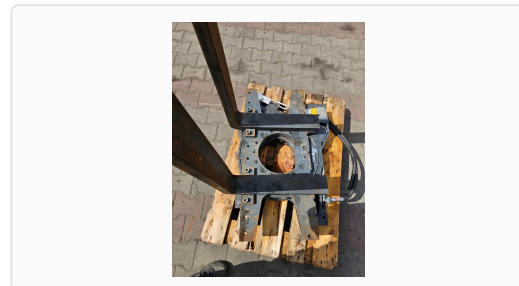

Obrotnica Stabau S8-DE18 360°

Części serwisowe

CENA

7 000 zł netto

CECHY TECHNICZNE

Rok produkcji **2015**
Udźwig [t] [t] **1.8**
Wyposażenie **Klasa karetki: 2A,**

OPIS