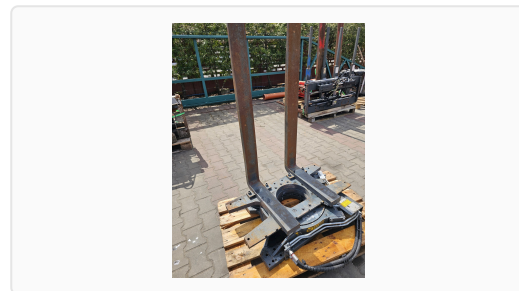

Obrotnica Stabau S8-DE18 360°

Części serwisowe

CENA

7 000 zł netto

CECHY TECHNICZNE

Rok produkcji **2015**
Udźwig [t] [t] **1.8**
Wyposażenie **Klasa karetki: 2A,**

OPIS