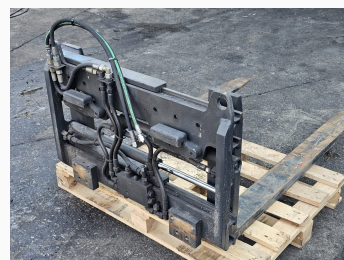

## Pozycjoner wideł Kaup 1.5T411Z

Części serwisowe

CENA

**5 100 zł** netto

### CECHY TECHNICZNE

Rok produkcji **2005**  
Udźwig [t] [t] **2.3**  
Wyposażenie **Klasa karetki: 2A, Dł wideł: 140cm, Max rozstaw: 116cm**